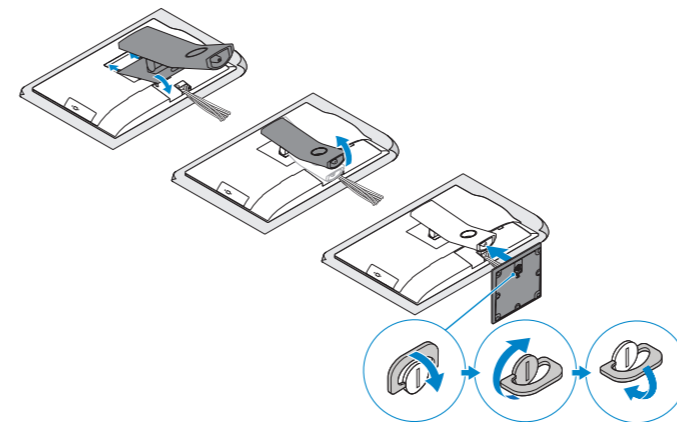

5 Install the stand

安装机架 | 安裝腳架
スタンドを取り付ける | 스탠드 설치