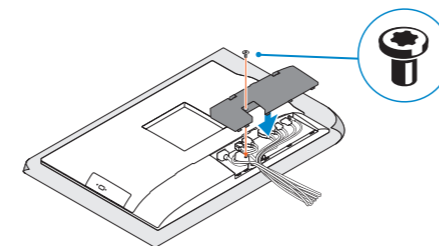

### 3 Remove the Torx screw from the cable cover (optional)

卸下电缆盖板上的 Torx 螺钉 (可选)  
從纜線蓋 (選配) 卸下星型螺絲  
トルクスネジをケーブルカバーから取り外す (オプション)  
케이블 덮개의 별나사를 제거합니다(선택사항)

### 4 Install the cable cover (optional)

安装电缆盖板 (可选) | 安裝纜線蓋 (選配)  
ケーブルカバーを取り付ける (オプション)  
케이블 덮개를 장착합니다(선택사항)

**NOTE:** Securing the cable cover by using the Torx screw is optional.

**注:** 可选择使用梅花头螺钉固定电缆护盖。